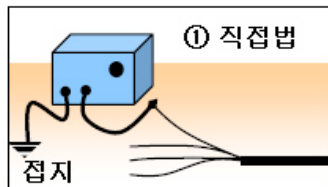

매설 케이블 탐색기 (Model 501)

지중 & 벽속케이블위치와 깊이를 간단히 알수 있습니다.

- 매설케이블의 위치와 경로를 정확히 검출
- 탐색가능거리는 최대2km, 깊이는 최대4m까지
- 발신음과 메타표시를 직독,간단조작
- 발신기는 현장에 따라 3가지 종류 설치가능
- 전지구동,소형중량, 운반용이
- 케이블 단선개소 검출, 금속관의 탐색도 가능

① 직접법

케이블에 직접접속하는 방법으로 가장 많이 사용(내압240VAC)

② 커플러법

해당 케이블에 커플러를 클램프하여 송신하는 방법.

활선상태에서도 사용가능

③ 유도안테나법

매설된 케이블에 지표로부터 케이스에 내장된 유도안테나로 해당케이블에 송신하는 방법으로 금속관도 사용가능

발신음과 메타 직독, 조작간단

매설선 또는 금속관

깊이 3~4m까지

약 2km까지

[Set구성]

발신기, 수신기, 유도커플러, 유도안테나(케이스내장), 코드, 케이스

[사양]

전원: 발신기-건전지x8개, 수신기-9V건전지 1개,

발신주파수: 447.5KHz, 출력:40Vp-p(140mW), 내압:240VAC, 500VDC

치수(mm): 발신기-76x76x102, 수신기-313x70x102, 케이스-851x209x95