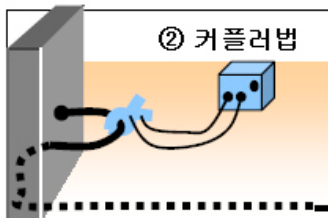

매설 케이블 탐색기 (Model 501)

지중 & 벽속케이블위치와 깊이를 간단히 알수 있습니다.

- 매설케이블의 위치와 경로를 정확히 검출
- 탐색가능거리는 최대2km, 깊이는 최대4m까지
- 발신음과 메타표시를 직독,간단조작
- 발신기는 현장에 따라 3가지 종류 설치가능
- 전지구동,소형중량, 운반용이
- 케이블 단선개소 검출, 금속관의 탐색도 가능

① 직접법

케이블에 직접접속하는 방법으로 가장 많이 사용(내압240VAC)

② 커플러법

해당 케이블에 커플러를 클램프하여 송신하는 방법.

활선상태에서도 사용가능

③ 유도안테나법

매설된 케이블에 지표로부터 케이스에 내장된 유도안테나로 해당케이블에 송신하는 방법으로 금속관도 사용가능

발신음과 메타 직독, 조작간단

매설선 또는 금속관

깊이 3~4m까지

약 2km까지

[Set구성]

발신기, 수신기, 유도커플러, 유도안테나(케이스내장), 코드, 케이스

[사양]

전원: 발신기-건전지x8개, 수신기-9V건전지 1개,

발신주파수: 447.5KHz, 출력:40Vp-p(140mW), 내압:240VAC, 500VDC

치수(mm): 발신기-76x76x102, 수신기-313x70x102, 케이스-851x209x95